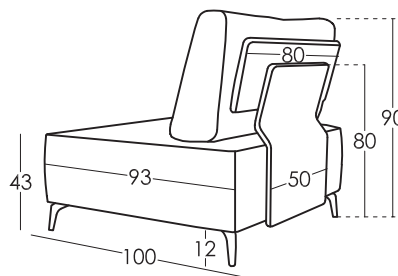

KALAHARI

FICHE TECHNIQUE | RV001 | FR

fama

Dimensions

Largeur:	-cm
Hauteur:	90cm
Profondeur:	100cm
Hauteur assise:	43cm
Hauteur accoudoir:	-cm
Hauteur dossier:	47cm
Profondeur ouverte:	-cm

Information technique

Carcasse:	Carcasse en bois (pin) et MDF
Suspension assise:	N.E.A
Suspension dossier:	Sangle de 80mm
Mousse d'assise:	Toucher medium (blanche)
Assise:	Fibre + Mousse de 35 kg
Dossier:	Fibersilk 100%
Coussin d'ornement:	Fibersilk 100%
Parties déhoussables:	Complet